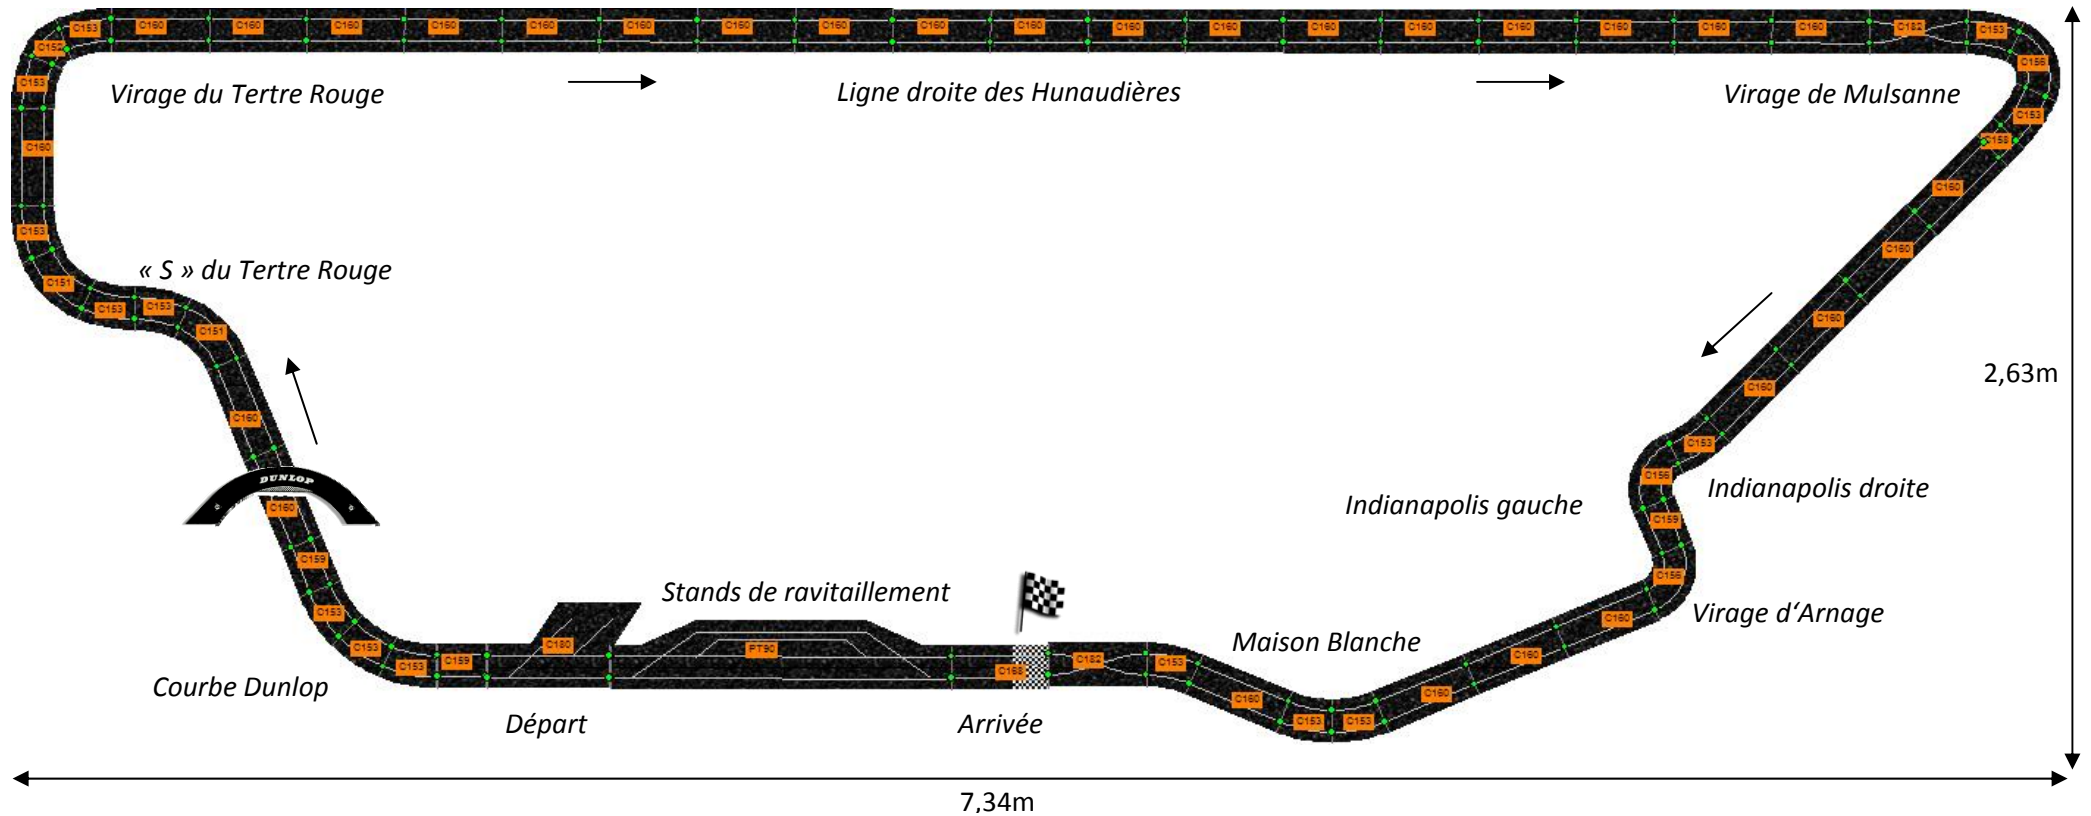

## Circuit des 24 heures du Mans pour pistes Scalextric Classic

### Caractéristiques

Longueur du circuit .....	7,34 m
Largeur du circuit .....	2,63 m
Longueur de la piste intérieure.....	17, 18 m
Longueur de la piste extérieure.....	17, 18 m
Longueur à l'échelle .....	550,00 m
Courbes à gauche.....	180 °
Courbes à droite.....	540 °

### Pistes Scalextric à utiliser

C151 .....	Standard Curve .....	2
C152 .....	Inner Curve .....	1
C153 .....	Outer Curve .....	14
C156 .....	Double Inner Curve .....	3
C158 .....	Quarter Straight B .....	1
C159 .....	Half Straight C.....	3
C160 .....	Straight D.....	29
C180 .....	Le Mans Start.....	1
C168 .....	Start Straight .....	1
C182 .....	Changeover Track.....	2